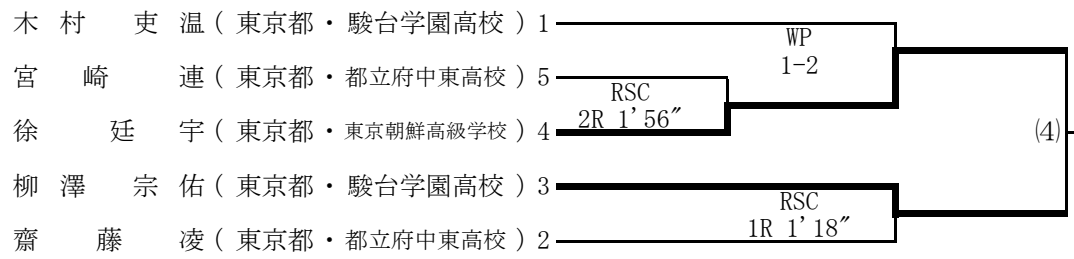

★Bブロック

◆男子バンタム級

◆男子ミドル級

中元 悠 喜 (東京都・都立府中東高校) 1 ————— 健診計量は9日